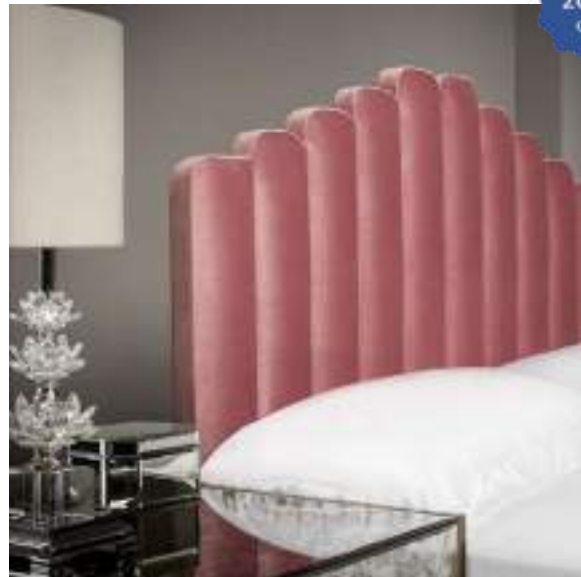

CAMAS

20%
Off

Barras
Asociado: \$ 1'630.000
Gral: \$ 2'037.000

30%
Off

Cama Capitoneada
Asociado \$ 1'957.000
Gral \$ 2'795.000

30%
Off

Imperial
Asociado \$ 2'391.000
Gral \$ 3'415.000

20%
Off