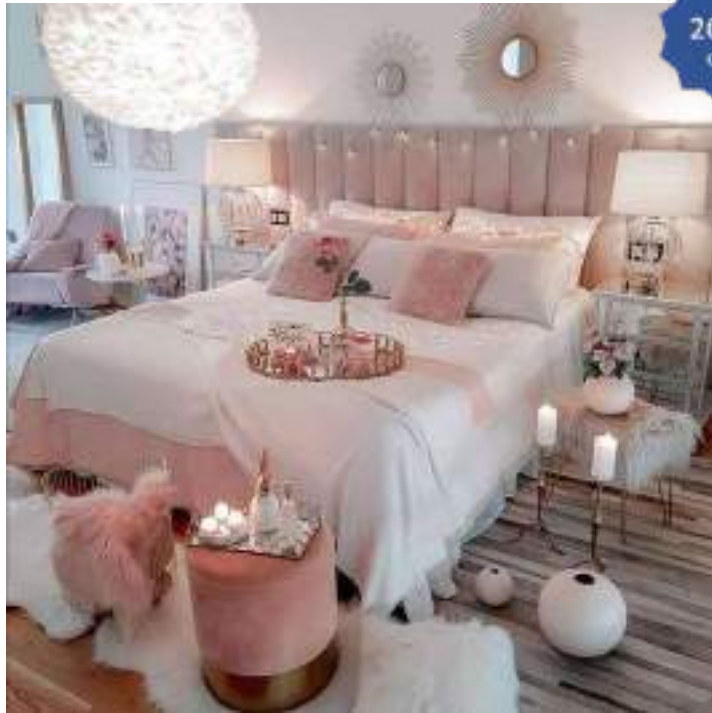

20%
Off

30%
Off

30%
Off

20%
Off

- "a partir de" son los precios de referencia aquí publicados y pueden variar a gusto del pedido del cliente
  - Tamaño cama: 100, 120, 140 x 190cm, no incluye colchón.
- tamaños como Queen y King, puede consultar su precio.
  - Lo descrito, no incluye accesorios.
  - Los colores pueden cambiar frente a lo real, por la configuración de su monitor.

!fabricamos en el color que se desee !!!

CAMAS

Desarrollamos tendencias de descanso innovadoras que garantizan las expectativas de nuestros clientes para una satisfacción de confort a largo plazo.

visita nuestro perfil en Instagram: <https://www.instagram.com/ennovva/>