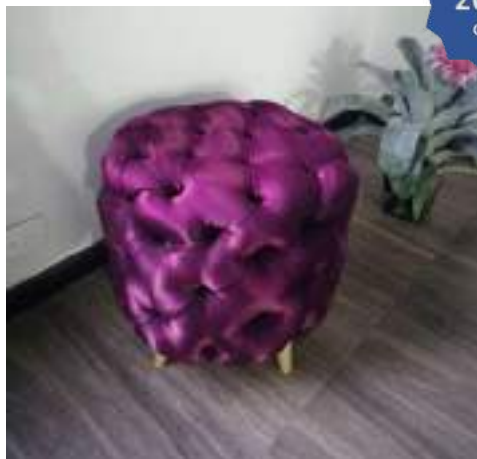

Colchones Ennovva®

Diseño de amoblado de interiores

30% off

Diván
Asociado \$ 1'793.000
Gral \$ 2'561.000

20% off

Puff Baúl
Asociado \$ 1'300.000
Gral \$ 1'630.000

20% off

Puff Capitoneado redondo
Asociado \$ 489.000
Gral \$ 611.000